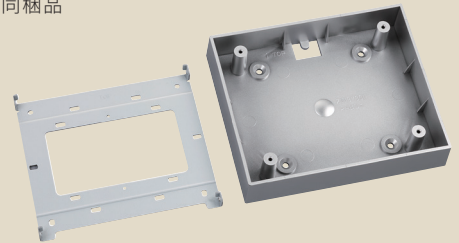

MCP1

オープンブライス 2017年10月発売予定

Rear Panel

設備の音響システムをスマートに制御。
LCDディスプレイ搭載、日本語対応のウォールマウントコントローラー。

- プロセッサーMRX7-DおよびMTXシリーズのシステムを遠隔制御するためのウォールマウントコントローラー。
- LCDディスプレイを搭載、日本語表示に対応。
- ホームページとサブページ6ページから構成され、最大で36のパラメーターをアサイン可能。
- 1つのシステムに対し最大16台まで配置可能。
- PINコードロック機能により、意図しない制御やデザインの変更といったトラブルを防止。

主要規格

電源電圧	PoEによる給電(IEEE802.3af)
最大同時使用台数	1システムあたり最大16台のMCP1を設置可能 (他デバイスと合わせたシステム内の合計台数の制限数あり)
寸法	149(W)×125(H)×18(D) mm (壁埋め込み時) 152(W)×128(H)×46(D) mm (サーフェスマウントボックス込み)
質量	0.6 kg (サーフェスマウントボックス込み) 0.5 kg (サーフェスマウントボックスなし)
付属品	マウントプレート、サーフェスマウントボックス、サイドパネル×2、ネジ(2種 各4本)、施工説明書

寸法図

サーフェスマウントボックスなしの場合

サーフェスマウントボックスありの場合

単位: mm

同梱品

サーフェスマウントボックス