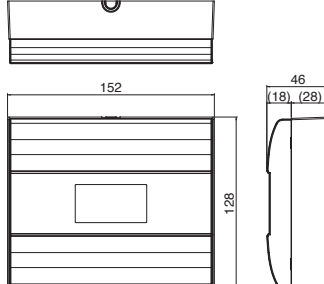

主要規格

電源電圧	PoEによる給電(IEEE802.3af)
最大同時使用台数	1システムあたり最大16台のMCP1を設置可能 (他デバイスと合わせたシステム内の合計台数の制限数あり)
寸法	149(W)×125(H)×18(D) mm (壁埋め込み時) 152(W)×128(H)×46(D) mm (サーフェスマウントボックス込み)
質量	0.6 kg (サーフェスマウントボックス込み) 0.5 kg (サーフェスマウントボックスなし)
付属品	マウントプレート、サーフェスマウントボックス、サイドパネル×2、ネジ(2種 各4本)、施工説明書

寸法図

サーフェスマウントボックスなしの場合

サーフェスマウントボックスありの場合

単位: mm

同梱品

サーフェスマウントボックス