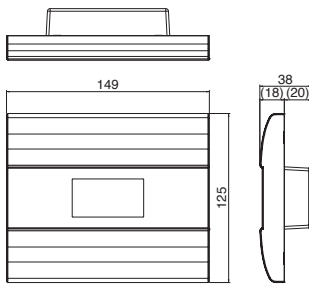

主要規格

電源電圧	PoEによる給電(IEEE802.3af)
最大同時使用台数	1システムあたり最大16台のMCP1を設置可能 (他デバイスと合わせたシステム内の合計台数の制限数あり)
寸法	149(W)×125(H)×18(D) mm (壁埋め込み時) 152(W)×128(H)×46(D) mm (サーフェスマウントボックス込み)
質量	0.6 kg (サーフェスマウントボックス込み) 0.5 kg (サーフェスマウントボックスなし)
付属品	マウントプレート、サーフェスマウントボックス、サイドパネル×2、ネジ(2種 各4本)、施工説明書

寸法図

サーフェスマウントボックスなしの場合

サーフェスマウントボックスありの場合

単位: mm

同梱品

サーフェスマウントボックス